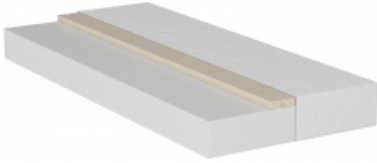

Link do produktu: <http://valor-meble.pl/materac-piankowo-lateksowy-p-7415.html>

Materac piankowo-lateksowy

Cena	350,00 zł
Dostępność	Na zamówienie
Numer katalogowy	MM3

Opis produktu

Materac piankowo-lateksowy

Wymiary

Materac może mieć dowolny wymiar w zakresie:
- długość od 160 do 200 cm
- szerokość od 70 do 90 cm

Opis

Materace piankowe są bardzo wytrzymałe i komfortowe. Dzięki swoim właściwościom spełniają wymagania użytkowe oraz jakościowe najbardziej wymagających klientów. Doskonały produkt za bardzo niską cenę. Oferowany materac jak i pokrowiec jest w antyalergiczny i antygrzybiczny zapewniając przy tym doskonałą cyrkulację powietrza wewnątrz dodatkowo jest lekki, przewiewny i ekologiczny. Podstawowy element materaca to wysokiej jakości pianka poliuretanowa o gęstości T25.

Wkładka z lateksu w materacach do spania wzmacnia dodatkowo zapobieganie rozwoju roztoczy, jest on więc idealny dla alergików i osób uczulonych na kurz. Trwała struktura tworzywa, jakim jest lateks, zapewnia długą żywotność materacy do spania. Dodatkowym atutem jest fakt, że materace z lateksową wkładką tłumią wszelkie odgłosy, które może wydawać materac do spania w trakcie ruchu. Warstwa perforowanego lateksu odpowiednio dopasowuje się do kształtu ciała, zapewnia sprawną wentylację podczas snu. Za każdym razem gdy się obracasz lub przesuwasz, warstwa lateksu ulega ścisnaniu i rozprężaniu, w wyniku czego kanaliki wewnętrzne transportują powietrze. Ponadto jest to produkt bardzo higieniczny. Posiada szerokie spektrum właściwości antyalergicznych, a to za sprawą ograniczonego rozwoju pleśni, roztoczy i grzybów. Lateks cechuje się wysoką elastycznością, jest surowcem wytrzymałym i odpornym na zużycie, dzięki czemu może być użytkowany przez wiele lat, bez widocznych zmian w jego strukturze i właściwościach.